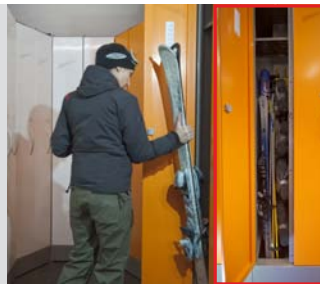

INTERSPORT
WALENSEE

Kiosk-Bistro
Bergstation

FLUMSER
BERG 

SKI-/SNOWBOARD-SCHRÄNKE

Bei der Bergstation der Luftseilbahn «Unterterzen –Tannenboden» (A2) befinden sich 196 modernste Skischränke. Jeder bietet Platz für 2 komplette Ausrüstungen (Ski oder Snowboard, Skistöcke und Schuhe). Skiraum und Skischränke sind beheizt. **Der Eingang zum Skiraum befindet sich direkt neben dem Kiosk.** Der Zugang und das Aufschliessen des Skischranks sind nur mittels «Skidata» Chipkarte der Bergbahnen Flumserberg möglich.